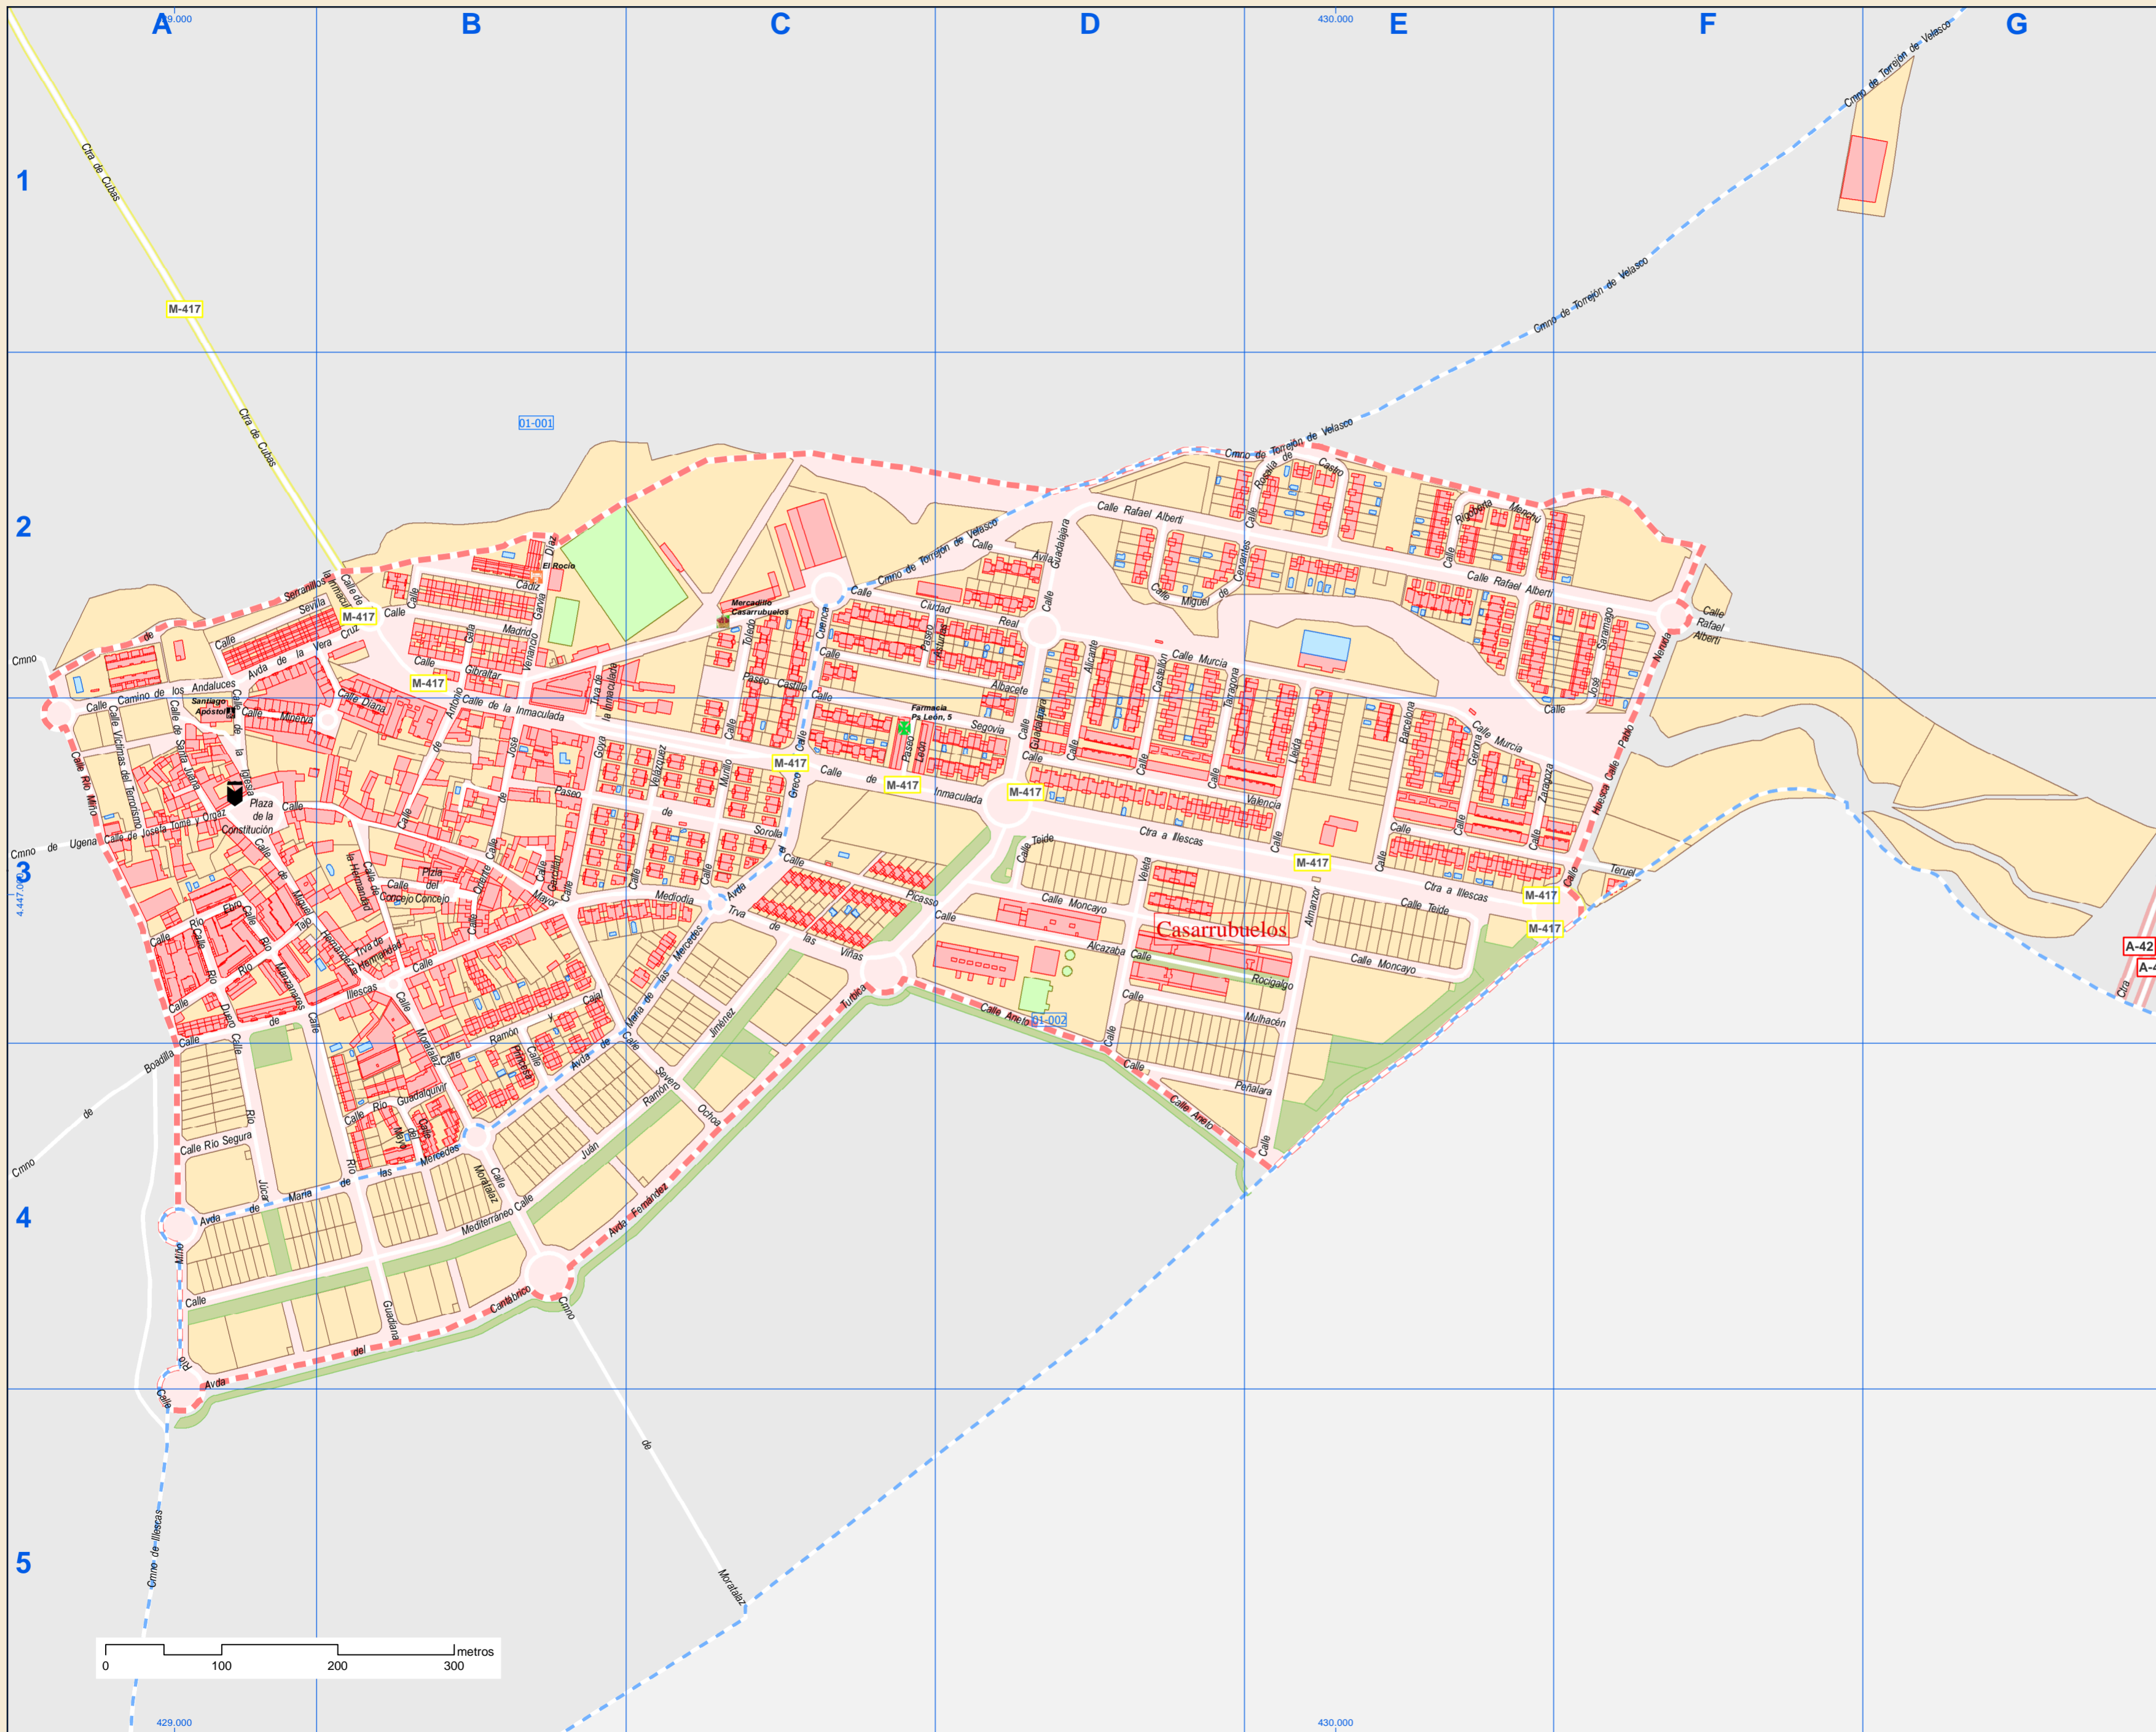

Callejero municipal de Casarrubuelos

Índice de calles

A-42, Ctra	E-3
Alcazaba, Calle	D-2, D-2
Alcazaba, Calle	C-3, D-3
Alcázar, Calle	D-2, D-3
Almazar, Calle	E-3, E-4
Araya, Calle	C-3, D-3, D-4, E-4
Antonio Gala, Calle	B-2, B-3
Asunción, Paseo	C-2
Avia, Calle	D-2
Barcelona, Calle	E-2, E-3
Boadilla, C/mino	A-4
Cádiz, Calle	B-2
Camino de los Andaluces, Calle	A-2, A-3
Candabero, Avda	A-4, B-4
Castellón, Calle	D-2, D-3
Castilla, Paseo	C-2
Ciudad Real, Calle	C-2, D-2
Concejo, Calle	B-3
Concejo, Plaza	B-3
Constitución, Plaza	A-3
Cócer, Ctra	A-1, A-2, B-2
Cuenca, Calle	C-2, C-3
Diana, Calle	A-2, B-2, B-3
Fernández Turbica, Avda	B-4, C-3, C-4, D-3
Gaspar, Calle	B-3
Gerona, Calle	E-3
Gibraltar, Calle	B-2
Goya, Calle	B-3
Guano, Avda	C-3
Guadalajara, Calle	D-2, D-3
Hermanidad, Calle	B-3
Hermanidad, Irua	B-3
Huesca, Calle	F-3
Huesca, Calle	A-2, A-3
Huesca, Calle	A-3, B-3
Huesca, C/mino	A-4, A-5
Huesca, Ctra	E-3, F-3
Inmaculada, Calle	B-2, B-3, C-3, D-3
Inmaculada, Irua	B-2, B-3
José Saramago, Calle	E-2, E-3, F-2, F-3
José Venancio García Díaz, Calle	B-2, B-3
Joselito Tomé y Orgaz, Calle	A-3
Juan Ramón Jiménez, Calle	B-4, C-3, C-4
León, Paseo	C-3
Lleida, Calle	E-2, E-3
Madrid, Calle	B-2
Maria de las Mercedes, Avda	A-4, B-3, B-4, C-3
Mayo, Calle	F-3, B-3
Mayor, Calle	F-3, B-3
Mediodía, Calle	B-3, C-3
Mediteráneo, Calle	D-4, B-4
Miguel de Benavides, Calle	D-2, E-2
Miguel Hernández, Calle	A-3, B-3
Minerva, Calle	A-3, B-3
Moncayo, Calle	D-3, E-3
Morales, Calle	B-3, B-4
Morales, C/mino	B-4, B-5, C-5
Mulhacón, Calle	D-3, E-3
Murcia, Calle	D-2, E-2, E-3, F-3
Munillo, Calle	C-3
Oriente, Calle	B-3
Pablo Neruda, Calle	F-2, F-3
Perálara, Calle	D-4, E-4
Pensión, Calle	B-3
Pisastro, Calle	C-3, D-3
Princesa, Calle	B-3, B-4
Rafael Alberti, Calle	D-2, E-2, F-2
Ramón y Cajal, Calle	B-3, B-4
Rigoberta Menchú, Calle	E-2
Río Ebro, Calle	A-3
Río Guadalupe, Calle	B-4
Río Guadalupe, Calle	A-3, B-3, B-4
Río Júcar, Calle	A-3, A-4
Río Manzanares, Calle	A-3
Río Miño, Calle	A-2, A-3, A-4, A-5
Río Segura, Calle	A-4
Río Tago, Calle	A-3
Rocaforte, Calle	D-3, E-3
Rosalía de Castro, Calle	E-2
Santa Juana, Calle	A-2, A-3
Segovia, Calle	C-2, C-3, D-3
Señoritos, C/mino	A-2, B-2
Severo Ochoa, Calle	B-3, C-3, C-4
Sevilla, Calle	A-2, B-2
Sorilla, Paseo	B-3, C-3
Tarragona, Calle	D-2, D-3
Teide, Calle	D-3, E-3
Tenorio, Calle	E-3, F-3
Toledo, Calle	C-2, C-3
Torreón de Velasco, C/mino	B-2, C-2, D-2, E-1, E-2, F-1, G-1
Ugena, C/mino	A-3
Valencia, Calle	D-3, E-3
Vélez, Calle	C-3
Venta, Calle	D-3, D-4
Vera Cruz, Avda	A-2, B-2
Víctimas del Terrorismo, Calle	A-3
Viras, Irua	B-3
Virgen de la Victoria, Calle	B-3
Zaragoza, Calle	E-3

Leyenda

- **Meco** perímetro y nombre de núcleo de población
- **D1-002** límite municipal; sección censal
- **A-6** autopistas y autovías; carreteras principales
- **M-608** carreteras secundarias; otras carreteras
- hospital; ayuntamiento; boca de metro
- línea de ferrocarril; estación